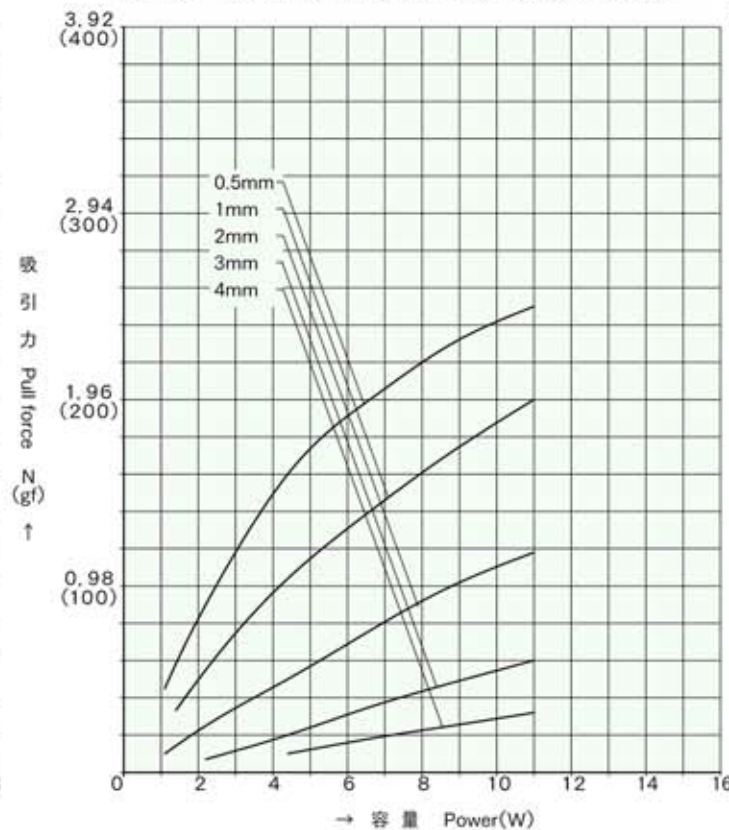

外形寸法  
Dimensions

■ ストローク / 吸引力特性  
Stroke and Pull Force Characteristics

■ 容量 / 吸引力特性  
Power and Pull Force Characteristics

標準コイル表 連続定格 1.1W  
Standard Coil Specifications  
Cont. rating 1.1W

電圧 (V) Voltage	抵抗 (Ω) Resistance	電流 (mA) Current
6	32.7	183
12	131	91.7
24	524	45.8

- 総重量 : 9.5g  
Total weight
- プランジャー重量 : 1.9g  
Plunger weight