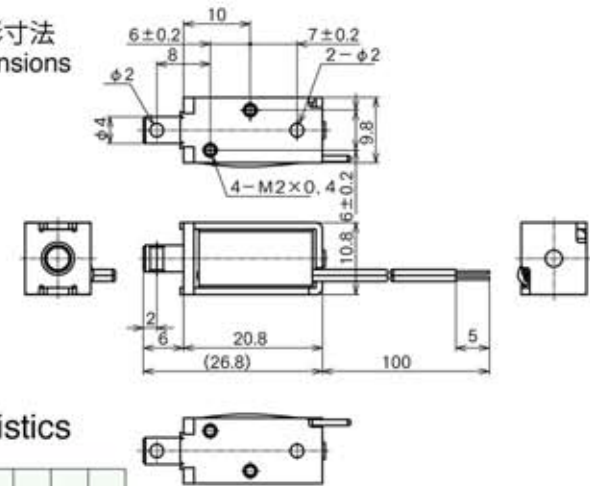

外形寸法  
Dimensions

■ ストローク / 吸引力特性  
Stroke and Pull Force Characteristics

■ 容量 / 吸引力特性  
Power and Pull Force Characteristics

標準コイル表 連続定格 1.1W  
Standard Coil Specifications  
Cont. rating 1.1W

電圧 (V) Voltage	抵抗 (Ω) Resistance	電流 (mA) Current
6	32.7	183
12	131	91.7
24	524	45.8

- 総重量 : 9.5g  
Total weight
- プランジャー重量 : 1.9g  
Plunger weight