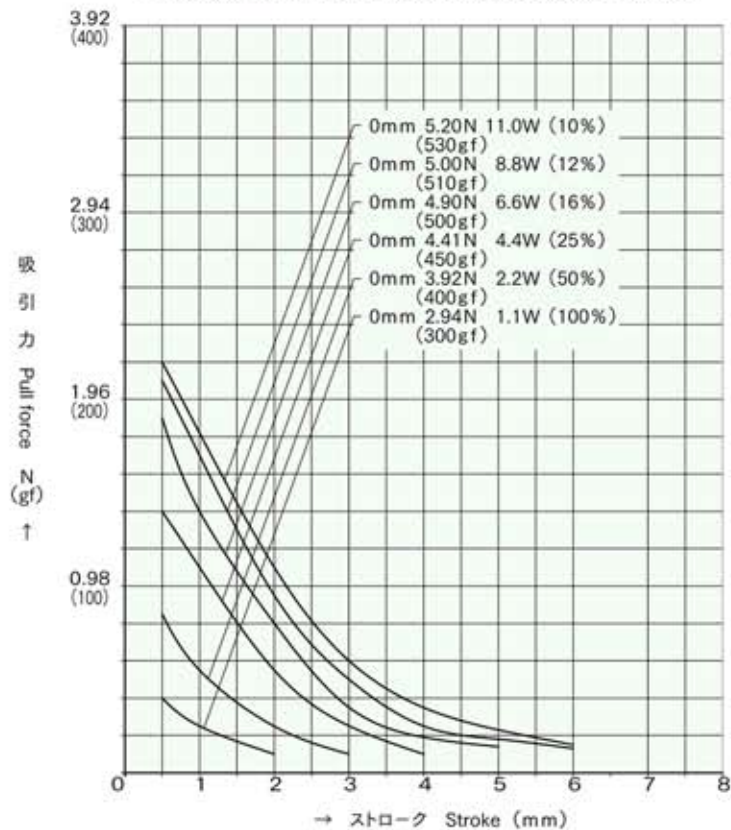

外形寸法  
Dimensions

■ ストローク / 吸引力特性  
Stroke and Pull Force Characteristics

■ 容量 / 吸引力特性  
Power and Pull Force Characteristics

標準コイル表 連続定格 1.1W  
Standard Coil Specifications  
Cont. rating 1.1W

電圧 (V) Voltage	抵抗 (Ω) Resistance	電流 (mA) Current
6	32.7	183
12	131	91.7
24	524	45.8

- 総重量 : 9.5g  
Total weight
- プランジャー重量 : 1.9g  
Plunger weight