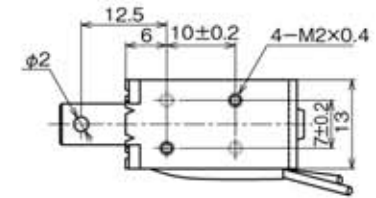

外形寸法  
Dimensions

■ ストローク / 吸引力特性  
Stroke and Pull Force Characteristics

■ 容量 / 吸引力特性  
Power and Pull Force Characteristics

標準コイル表 連続定格 1.8W  
Standard Coil Specifications  
Cont. rating 1.8W

電圧 (V) Voltage	抵抗 (Ω) Resistance	電流 (mA) Current
6	20	300
12	80	150
24	320	75

- 総重量 : 24.5g  
Total weight
- プランジャー重量 : 5.0g  
Plunger weight