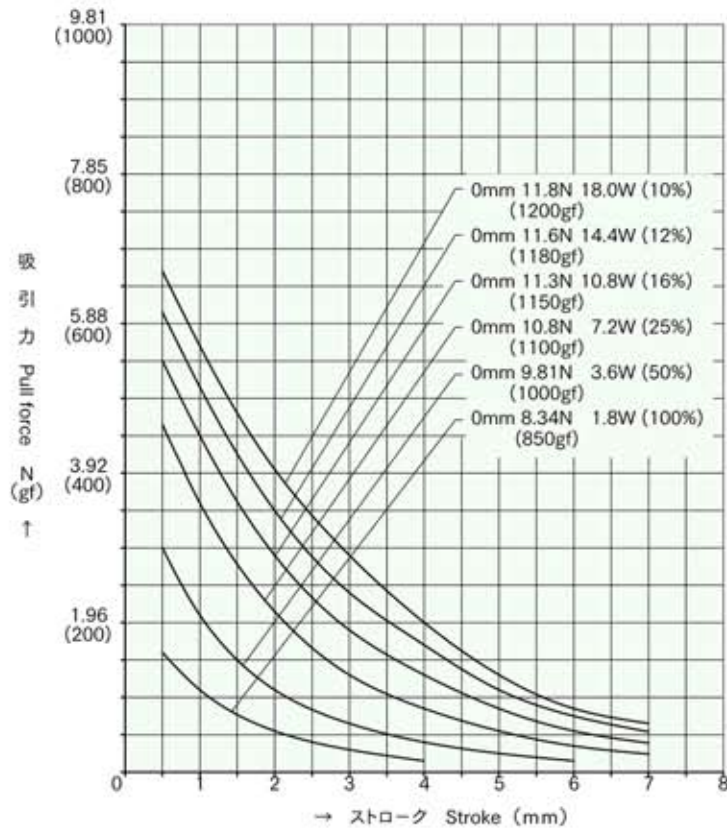

外形寸法  
Dimensions

■ ストローク / 吸引力特性  
Stroke and Pull Force Characteristics

■ 容量 / 吸引力特性  
Power and Pull Force Characteristics

標準コイル表 連続定格 1.8W  
Standard Coil Specifications  
Cont. rating 1.8W

電圧 (V) Voltage	抵抗 (Ω) Resistance	電流 (mA) Current
6	20	300
12	80	150
24	320	75

- 総重量 : 24.5g  
Total weight
- プランジャー重量 : 5.0g  
Plunger weight