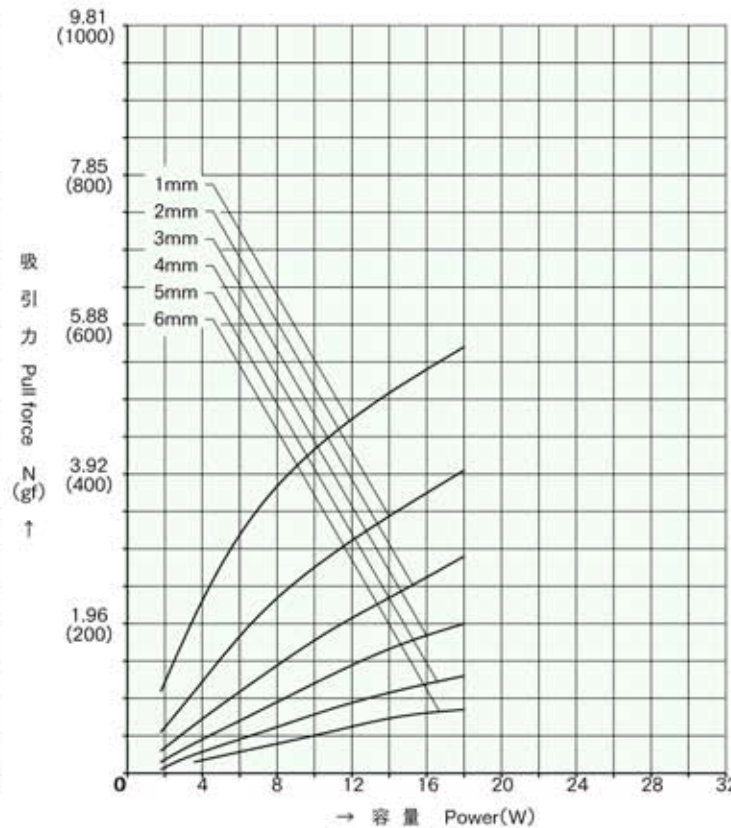

外形寸法  
Dimensions

■ ストローク / 吸引力特性  
Stroke and Pull Force Characteristics

■ 容量 / 吸引力特性  
Power and Pull Force Characteristics

標準コイル表 連続定格 1.8W  
Standard Coil Specifications  
Cont. rating 1.8W

電圧 (V) Voltage	抵抗 (Ω) Resistance	電流 (mA) Current
6	20	300
12	80	150
24	320	75

- 総重量 : 24.5g  
Total weight
- プランジャー重量 : 5.0g  
Plunger weight