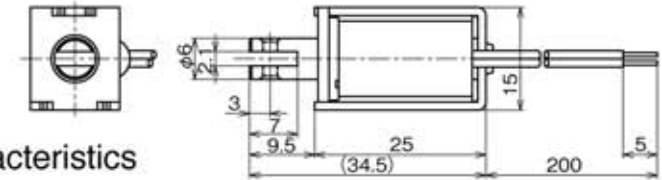

外形寸法  
Dimensions

■ ストローク / 吸引力特性  
Stroke and Pull Force Characteristics

■ 容量 / 吸引力特性  
Power and Pull Force Characteristics

標準コイル表 連続定格 1.8W  
Standard Coil Specifications  
Cont. rating 1.8W

電圧 (V) Voltage	抵抗 (Ω) Resistance	電流 (mA) Current
6	20	300
12	80	150
24	320	75

- 総重量 : 24.5g  
Total weight
- プランジャー重量 : 5.0g  
Plunger weight