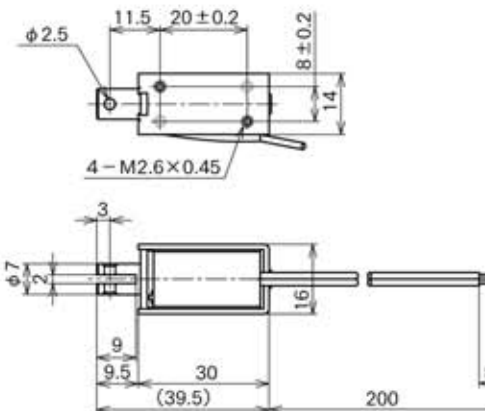

外形寸法
Dimensions

■ ストローク / 吸引力特性
Stroke and Pull Force Characteristics

■ 容量 / 吸引力特性
Power and Pull Force Characteristics

標準コイル表 連続定格 2.2W
Standard Coil Specifications
Cont. rating 2.2W

電圧 (V) Voltage	抵抗 (Ω) Resistance	電流 (mA) Current
6	16.4	366
12	65.5	183
24	262	92

- 総重量 : 32.5g
Total weight
- プランジャー重量 : 7.5g
Plunger weight