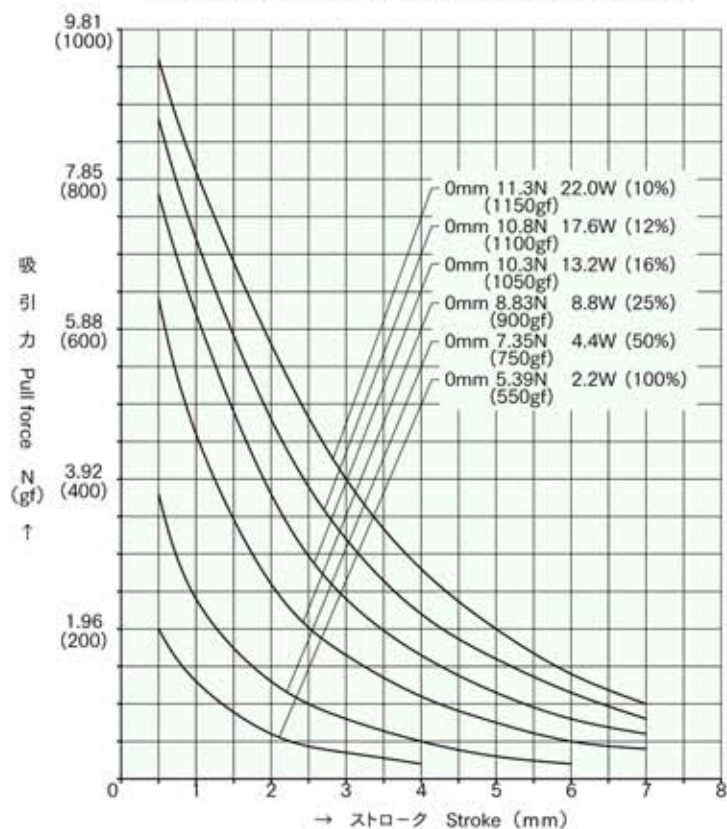

外形寸法
Dimensions

■ ストローク / 吸引力特性
Stroke and Pull Force Characteristics

■ 容量 / 吸引力特性
Power and Pull Force Characteristics

標準コイル表 連続定格 2.2W
Standard Coil Specifications
Cont. rating 2.2W

電圧 (V) Voltage	抵抗 (Ω) Resistance	電流 (mA) Current
6	16.4	366
12	65.5	183
24	262	92

- 総重量 : 32.5g
Total weight
- プランジャー重量 : 7.5g
Plunger weight