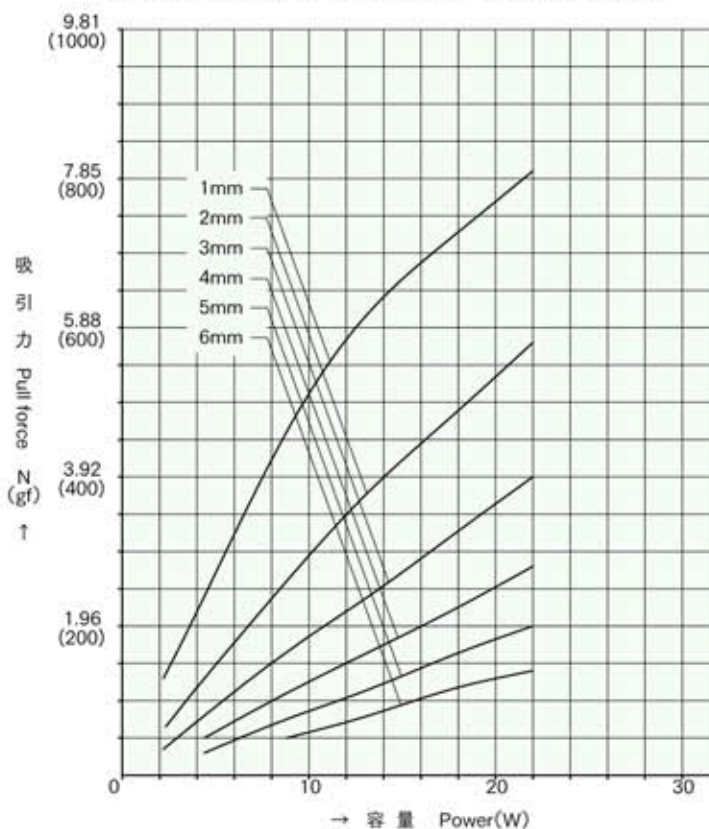

外形寸法
Dimensions

■ ストローク / 吸引力特性
Stroke and Pull Force Characteristics

■ 容量 / 吸引力特性
Power and Pull Force Characteristics

標準コイル表 連続定格 2.2W
Standard Coil Specifications
Cont. rating 2.2W

電圧 (V) Voltage	抵抗 (Ω) Resistance	電流 (mA) Current
6	16.4	366
12	65.5	183
24	262	92

- 総重量 : 32.5g
Total weight
- プランジャー重量 : 7.5g
Plunger weight