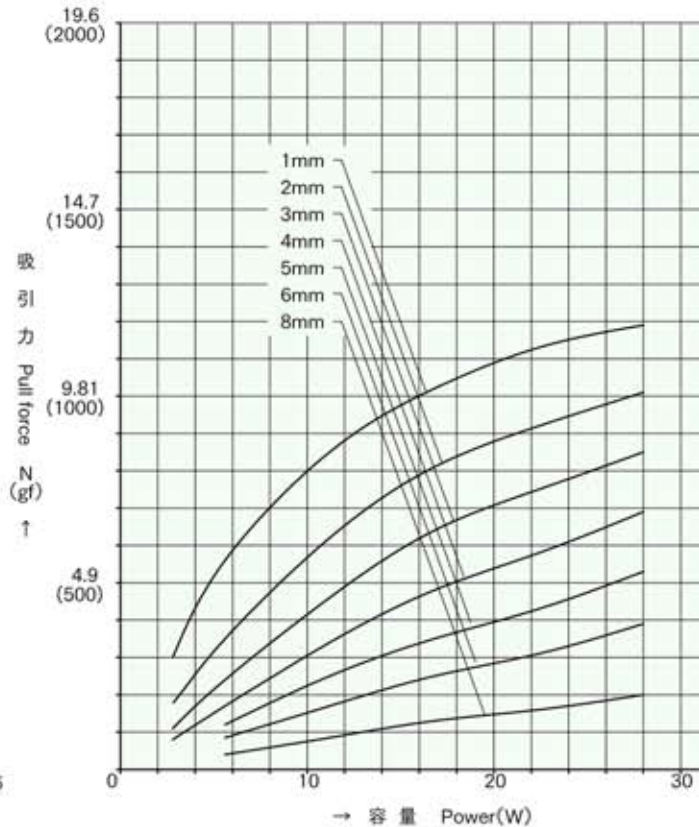

外形寸法
Dimensions

■ ストローク / 吸引力特性 Stroke and Pull Force Characteristics

■ 容量 / 吸引力特性 Power and Pull Force Characteristics

標準コイル表 連続定格 2.8W
Standard Coil Specifications
Cont. rating 2.8W

電圧 (V) Voltage	抵抗 (Ω) Resistance	電流 (mA) Current
6	13	462
12	51	235
24	206	117

- 総重量: 58.0g
Total weight
- プランジャー重量: 8.8g
Plunger weight