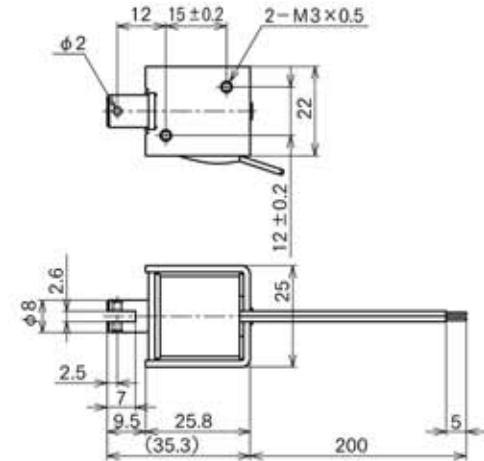

外形寸法
Dimensions

■ ストローク / 吸引力特性 Stroke and Pull Force Characteristics

■ 容量 / 吸引力特性 Power and Pull Force Characteristics

標準コイル表 連続定格 2.8W
Standard Coil Specifications
Cont. rating 2.8W

電圧 (V) Voltage	抵抗 (Ω) Resistance	電流 (mA) Current
6	13	462
12	51	235
24	206	117

- 総重量: 58.0g
Total weight
- プランジャー重量: 8.8g
Plunger weight