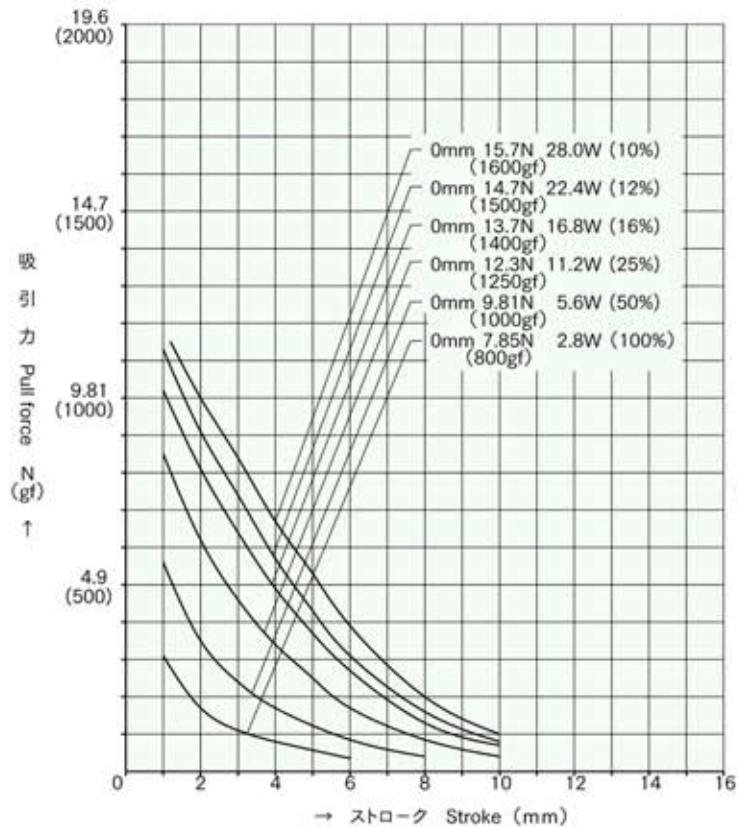

外形寸法
Dimensions

■ ストローク / 吸引力特性 Stroke and Pull Force Characteristics

■ 容量 / 吸引力特性 Power and Pull Force Characteristics

標準コイル表 連続定格 2.8W
Standard Coil Specifications
Cont. rating 2.8W

電圧 (V) Voltage	抵抗 (Ω) Resistance	電流 (mA) Current
6	13	462
12	51	235
24	206	117

- 総重量: 58.0g
Total weight
- プランジャー重量: 8.8g
Plunger weight