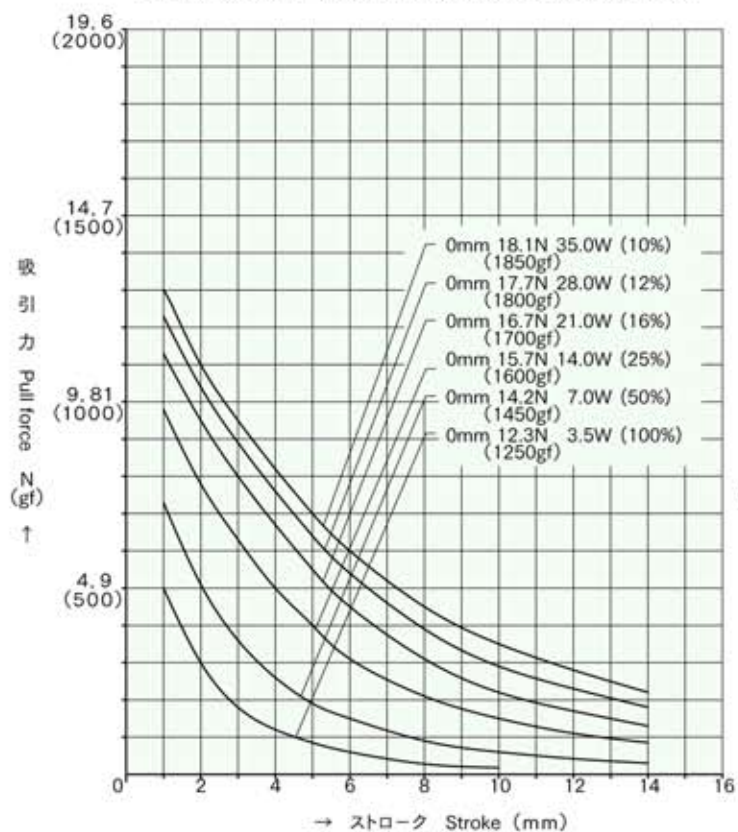

外形寸法  
Dimensions

■ ストローク / 吸引力特性  
Stroke and Pull Force Characteristics

■ 容量 / 吸引力特性  
Power and Pull Force Characteristics

標準コイル表 連続定格 3.5W  
Standard Coil Specifications  
Cont. rating 3.5W

電圧 (V) Voltage	抵抗 (Ω) Resistance	電流 (mA) Current
6	10.3	583
12	41.1	292
24	165	145

- 総重量 : 96.0g  
Total weight
- プランジャー重量 : 16.0g  
Plunger weight