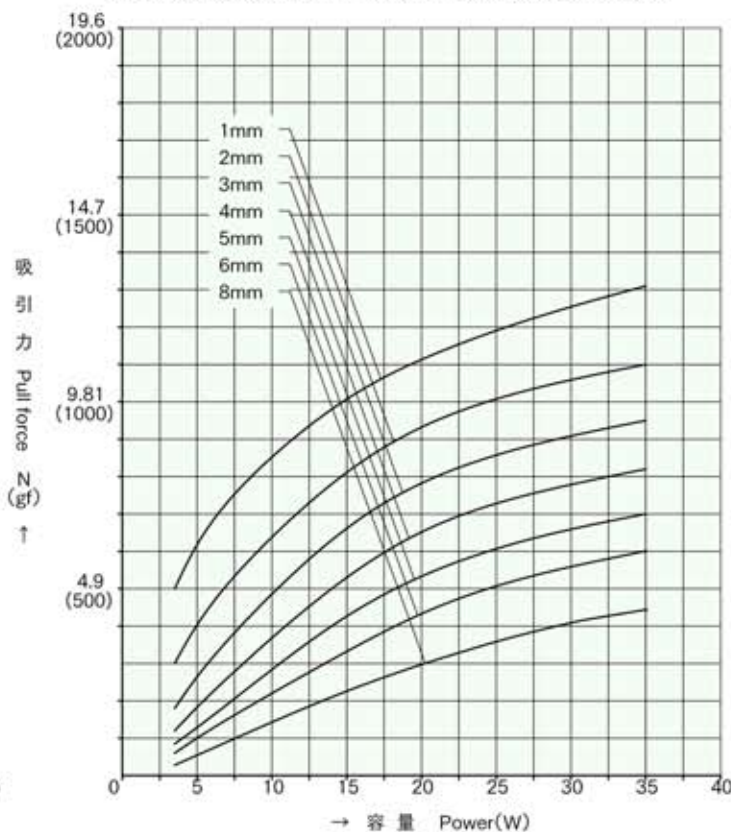

外形寸法  
Dimensions

■ ストローク / 吸引力特性  
Stroke and Pull Force Characteristics

■ 容量 / 吸引力特性  
Power and Pull Force Characteristics

標準コイル表 連続定格 3.5W  
Standard Coil Specifications  
Cont. rating 3.5W

電圧 (V) Voltage	抵抗 (Ω) Resistance	電流 (mA) Current
6	10.3	583
12	41.1	292
24	165	145

- 総重量 : 96.0g  
Total weight
- プランジャー重量 : 16.0g  
Plunger weight