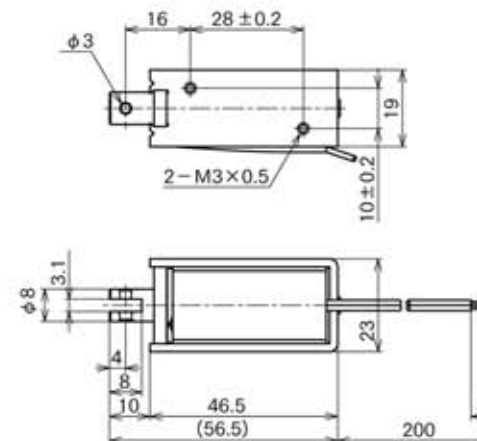

外形寸法  
Dimensions

■ ストローク / 吸引力特性  
Stroke and Pull Force Characteristics

■ 容量 / 吸引力特性  
Power and Pull Force Characteristics

標準コイル表 連続定格 3.5W  
Standard Coil Specifications  
Cont. rating 3.5W

電圧 (V) Voltage	抵抗 (Ω) Resistance	電流 (mA) Current
6	10.3	583
12	41.1	292
24	165	145

- 総重量 : 96.0g  
Total weight
- プランジャー重量 : 16.0g  
Plunger weight