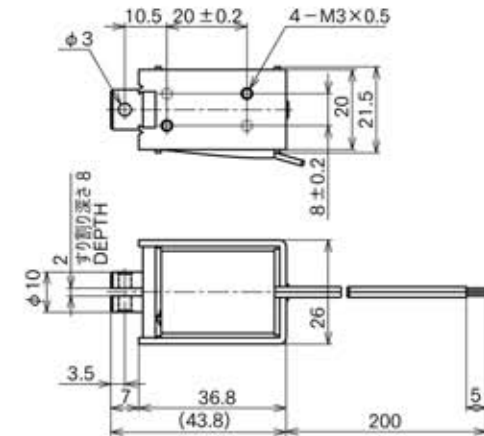

外形寸法
Dimensions

■ ストローク / 吸引力特性
Stroke and Pull Force Characteristics

■ 容量 / 吸引力特性
Power and Pull Force Characteristics

標準コイル表 連続定格 3.8W
Standard Coil Specifications
Cont. rating 3.8W

電圧 (V) Voltage	抵抗 (Ω) Resistance	電流 (mA) Current
6	9.5	632
12	38	316
24	152	158

- 総重量 : 91.0g
Total weight
- プランジャー重量 : 18.5g
Plunger weight