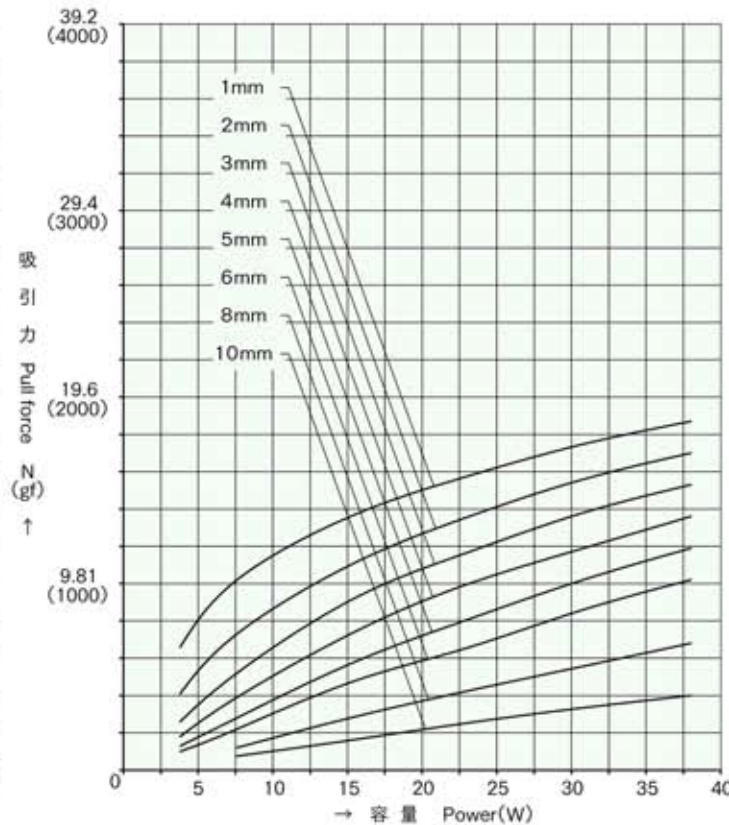

外形寸法
Dimensions

■ ストローク / 吸引力特性
Stroke and Pull Force Characteristics

■ 容量 / 吸引力特性
Power and Pull Force Characteristics

標準コイル表 連続定格 3.8W
Standard Coil Specifications
Cont. rating 3.8W

電圧 (V) Voltage	抵抗 (Ω) Resistance	電流 (mA) Current
6	9.5	632
12	38	316
24	152	158

- 総重量 : 91.0g
Total weight
- プランジャー重量 : 18.5g
Plunger weight