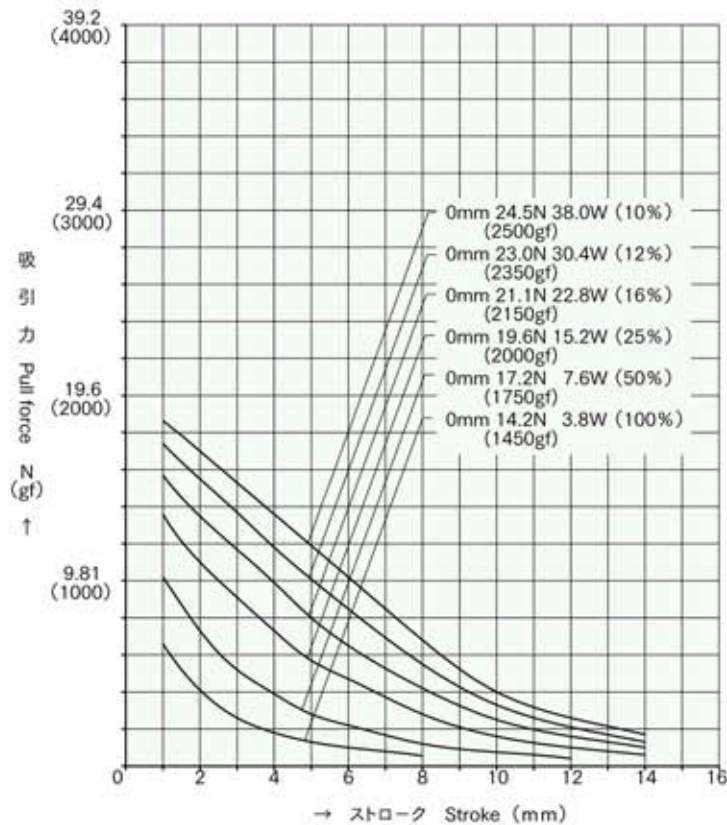

外形寸法
Dimensions

■ ストローク / 吸引力特性
Stroke and Pull Force Characteristics

■ 容量 / 吸引力特性
Power and Pull Force Characteristics

標準コイル表 連続定格 3.8W
Standard Coil Specifications
Cont. rating 3.8W

電圧 (V) Voltage	抵抗 (Ω) Resistance	電流 (mA) Current
6	9.5	632
12	38	316
24	152	158

- 総重量 : 91.0g
Total weight
- プランジャー重量 : 18.5g
Plunger weight