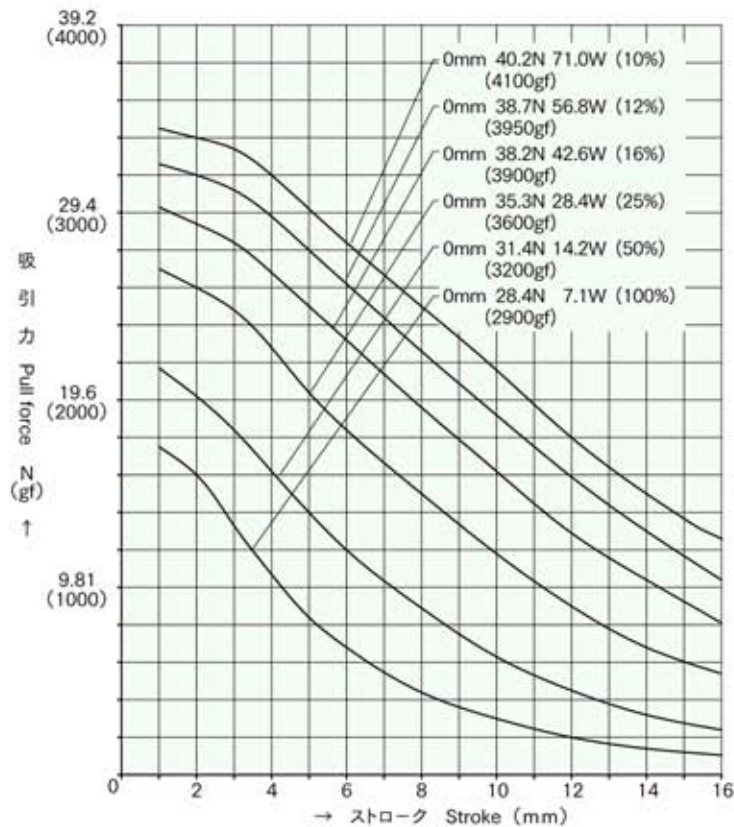

外形寸法  
Dimensions

■ ストローク / 吸引力特性  
Stroke and Pull Force Characteristics

■ 容量 / 吸引力特性  
Power and Pull Force Characteristics

標準コイル表 連続定格 7.1W  
Standard Coil Specifications  
Cont. rating 7.1W

電圧 (V) Voltage	抵抗 (Ω) Resistance	電流 (mA) Current
6	5.1	1176
12	20.3	591
24	81.1	296

- 総重量 : 326.0g  
Total weight
- プランジャー重量 : 45.5g  
Plunger weight