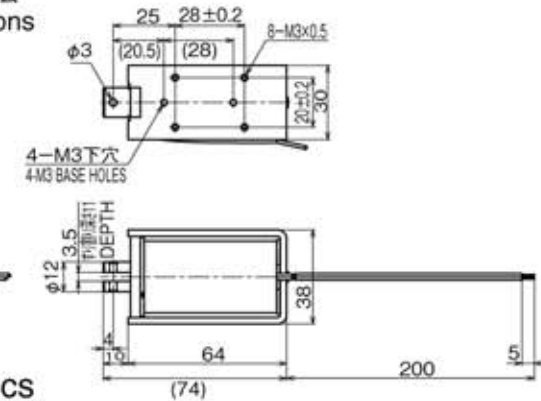

外形寸法  
Dimensions

■ ストローク / 吸引力特性  
Stroke and Pull Force Characteristics

■ 容量 / 吸引力特性  
Power and Pull Force Characteristics

標準コイル表 連続定格 7.1W  
Standard Coil Specifications  
Cont. rating 7.1W

電圧 (V) Voltage	抵抗 (Ω) Resistance	電流 (mA) Current
6	5.1	1176
12	20.3	591
24	81.1	296

- 総重量 : 326.0g  
Total weight
- プランジャー重量 : 45.5g  
Plunger weight