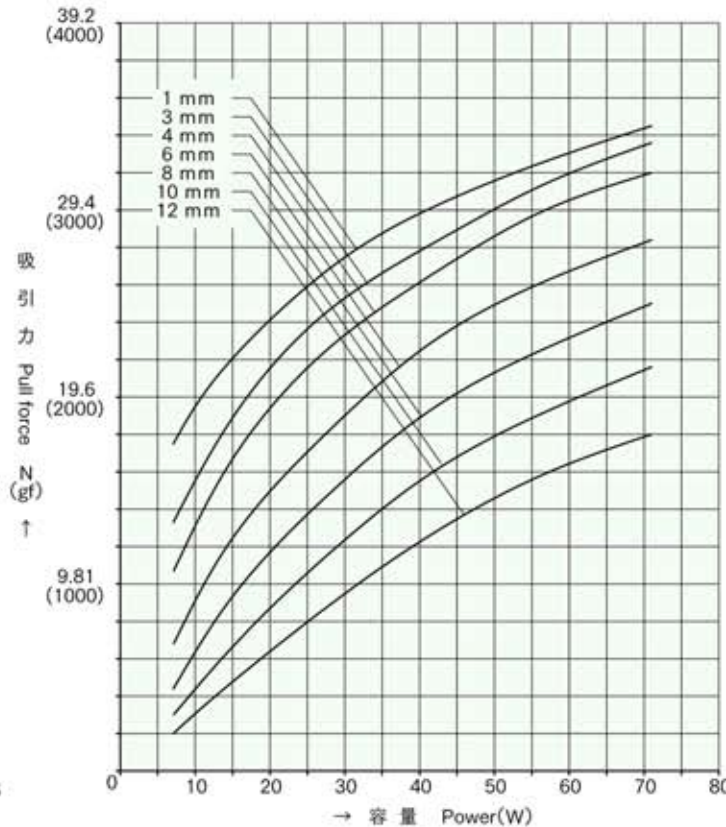

外形寸法  
Dimensions

■ ストローク / 吸引力特性  
Stroke and Pull Force Characteristics

■ 容量 / 吸引力特性  
Power and Pull Force Characteristics

標準コイル表 連続定格 7.1W  
Standard Coil Specifications  
Cont. rating 7.1W

電圧 (V) Voltage	抵抗 (Ω) Resistance	電流 (mA) Current
6	5.1	1176
12	20.3	591
24	81.1	296

- 総重量 : 326.0g  
Total weight
- プランジャー重量 : 45.5g  
Plunger weight