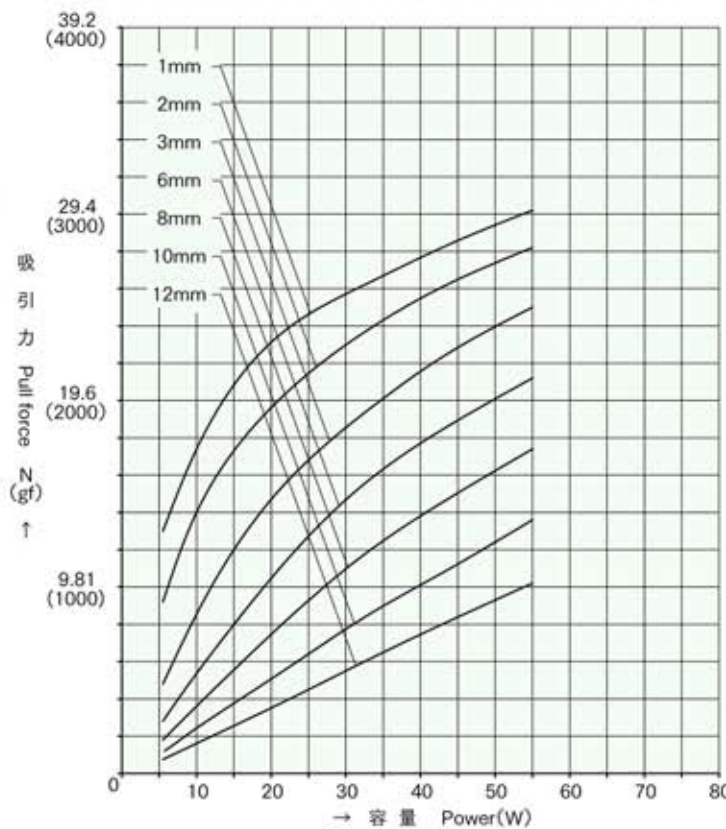

外形寸法
Dimensions

■ ストローク / 吸引力特性
Stroke and Pull Force Characteristics

■ 容量 / 吸引力特性
Power and Pull Force Characteristics

標準コイル表 連続定格 5.5W
Standard Coil Specifications
Cont. rating 5.5W

電圧 (V) Voltage	抵抗 (Ω) Resistance	電流 (mA) Current
6	6.5	923
12	26.2	458
24	105	229

- 総重量: 185.0g
Total weight
- プランジャー重量: 39.0g
Plunger weight