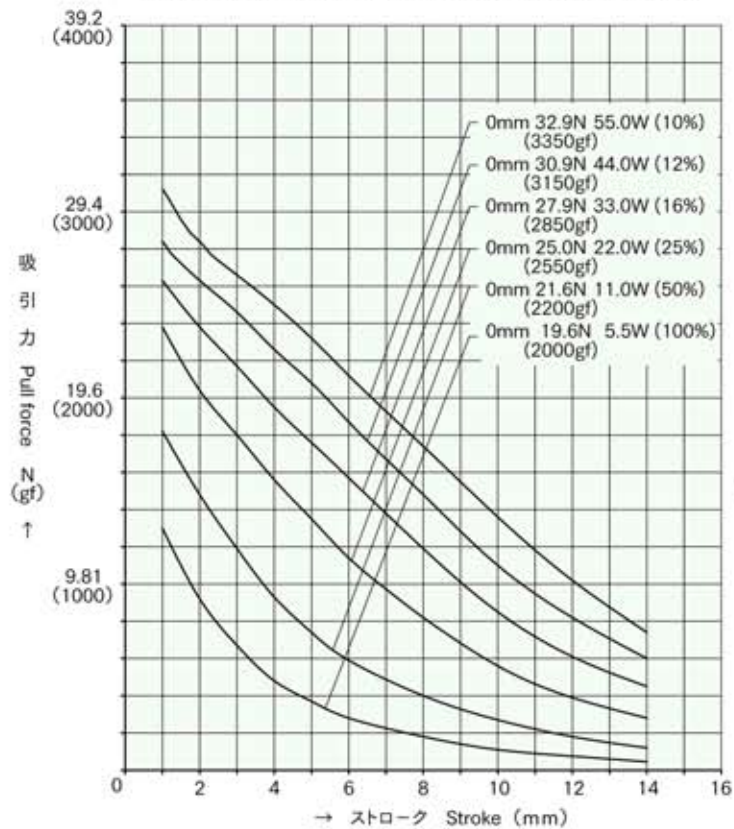

外形寸法
Dimensions

■ ストローク / 吸引力特性
Stroke and Pull Force Characteristics

■ 容量 / 吸引力特性
Power and Pull Force Characteristics

標準コイル表 連続定格 5.5W
Standard Coil Specifications
Cont. rating 5.5W

電圧 (V) Voltage	抵抗 (Ω) Resistance	電流 (mA) Current
6	6.5	923
12	26.2	458
24	105	229

- 総重量: 185.0g
Total weight
- プランジャー重量: 39.0g
Plunger weight