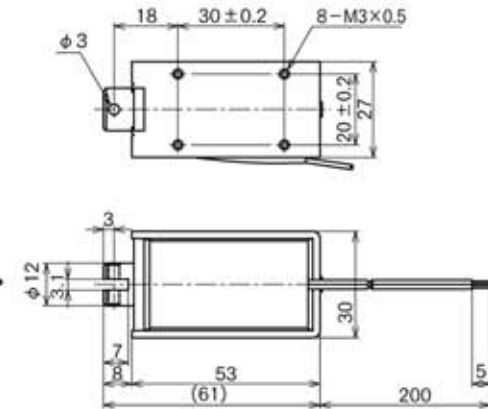

外形寸法
Dimensions

■ ストローク / 吸引力特性
Stroke and Pull Force Characteristics

■ 容量 / 吸引力特性
Power and Pull Force Characteristics

標準コイル表 連続定格 5.5W
Standard Coil Specifications
Cont. rating 5.5W

電圧 (V) Voltage	抵抗 (Ω) Resistance	電流 (mA) Current
6	6.5	923
12	26.2	458
24	105	229

- 総重量: 185.0g
Total weight
- プランジャー重量: 39.0g
Plunger weight