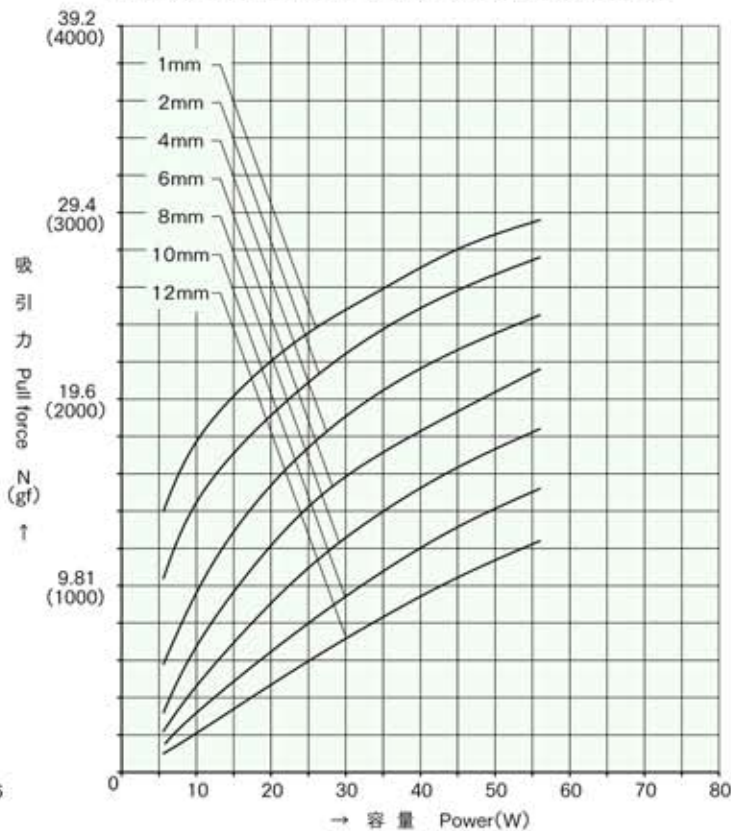

外形寸法
Dimensions

■ ストローク / 吸引力特性
Stroke and Pull Force Characteristics

■ 容量 / 吸引力特性
Power and Pull Force Characteristics

標準コイル表 連続定格 5.6W
Standard Coil Specifications
Cont. rating 5.6W

電圧 (V) Voltage	抵抗 (Ω) Resistance	電流 (mA) Current
6	6.4	938
12	25.7	467
24	103	233

- 総重量：223.0g
Total weight
- プランジャー重量：43.5g
Plunger weight