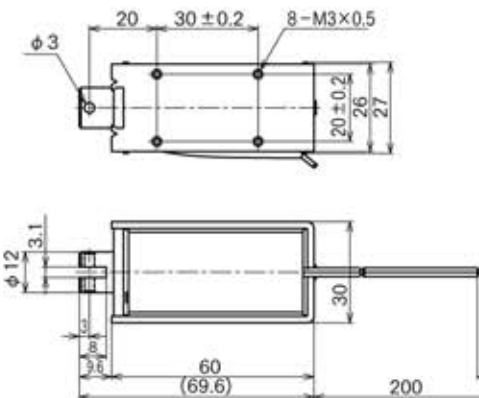

外形寸法
Dimensions

■ ストローク / 吸引力特性
Stroke and Pull Force Characteristics

■ 容量 / 吸引力特性
Power and Pull Force Characteristics

標準コイル表 連続定格 5.6W
Standard Coil Specifications
Cont. rating 5.6W

電圧 (V) Voltage	抵抗 (Ω) Resistance	電流 (mA) Current
6	6.4	938
12	25.7	467
24	103	233

- 総重量：223.0g
Total weight
- プランジャー重量：43.5g
Plunger weight