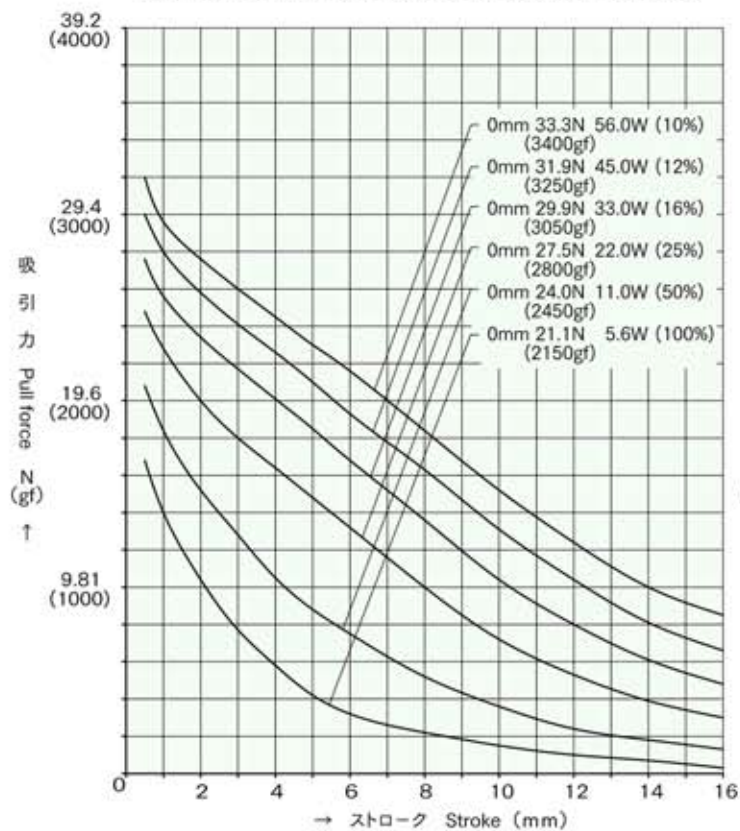

外形寸法
Dimensions

■ ストローク / 吸引力特性
Stroke and Pull Force Characteristics

■ 容量 / 吸引力特性
Power and Pull Force Characteristics

標準コイル表 連続定格 5.6W
Standard Coil Specifications
Cont. rating 5.6W

電圧 (V) Voltage	抵抗 (Ω) Resistance	電流 (mA) Current
6	6.4	938
12	25.7	467
24	103	233

- 総重量：223.0g
Total weight
- プランジャー重量：43.5g
Plunger weight