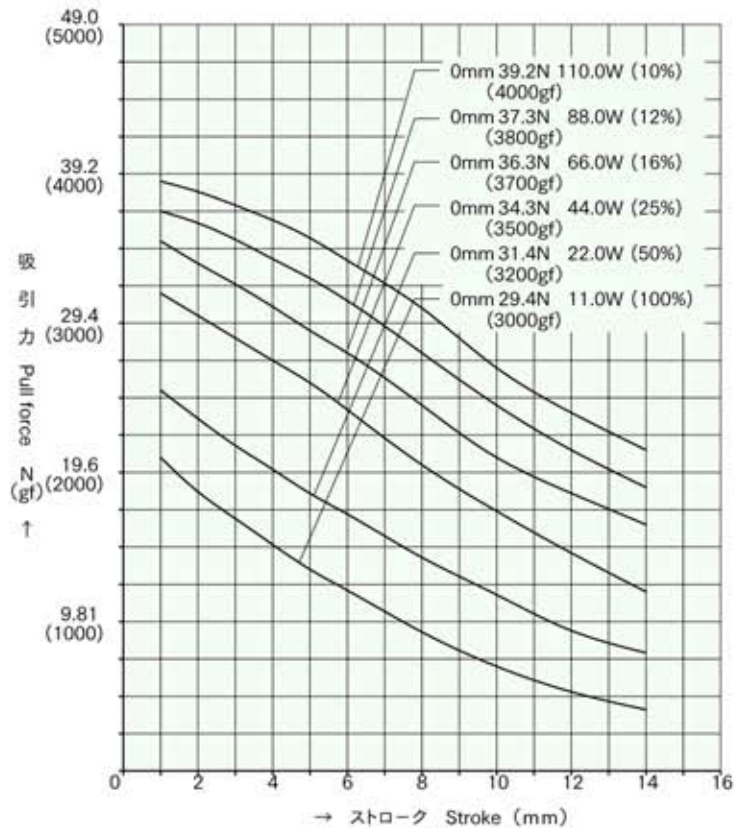

外形寸法
Dimensions

■ ストローク / 吸引力特性
Stroke and Pull Force Characteristics

■ 容量 / 吸引力特性
Power and Pull Force Characteristics

標準コイル表 連続定格 11W
Standard Coil Specifications
Cont. rating 11W

電圧 (V) Voltage	抵抗 (Ω) Resistance	電流 (mA) Current
6	3.3	1818
12	13.1	916
24	52.4	458

- 総重量：638.0g
Total weight
- プランジャー重量：63.0g
Plunger weight