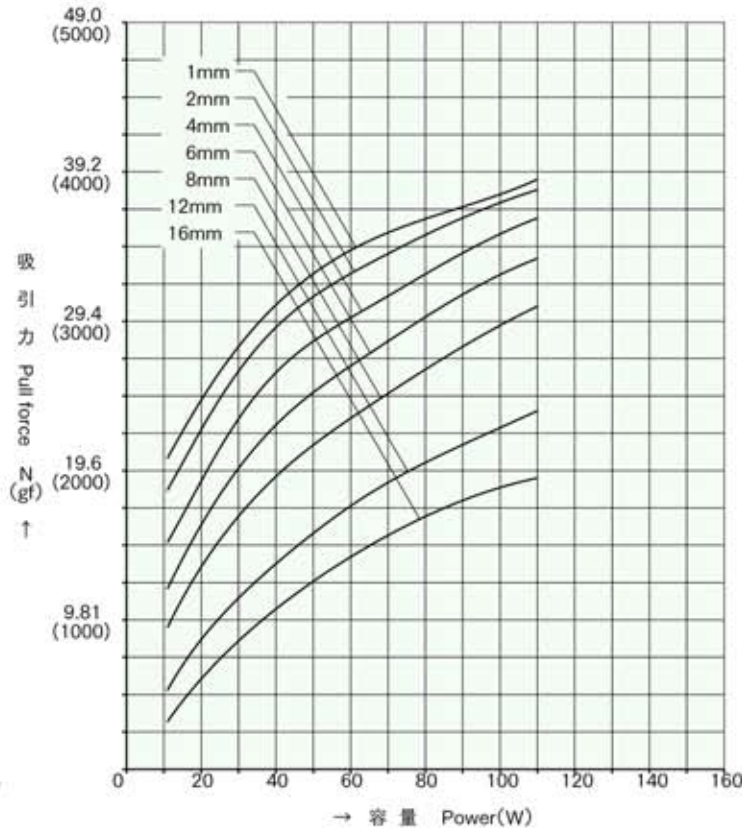

外形寸法
Dimensions

■ ストローク / 吸引力特性
Stroke and Pull Force Characteristics

■ 容量 / 吸引力特性
Power and Pull Force Characteristics

標準コイル表 連続定格 11W
Standard Coil Specifications
Cont. rating 11W

電圧 (V) Voltage	抵抗 (Ω) Resistance	電流 (mA) Current
6	3.3	1818
12	13.1	916
24	52.4	458

- 総重量：638.0g
Total weight
- プランジャー重量：63.0g
Plunger weight