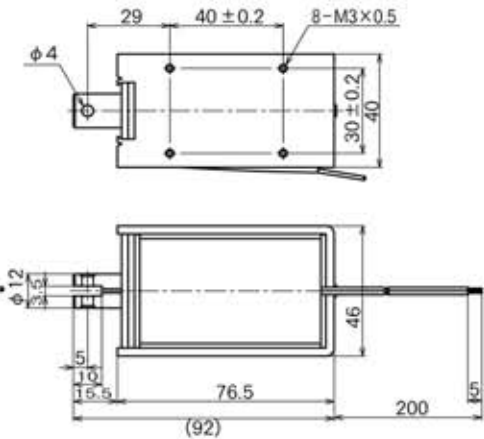

外形寸法
Dimensions

■ ストローク / 吸引力特性
Stroke and Pull Force Characteristics

■ 容量 / 吸引力特性
Power and Pull Force Characteristics

標準コイル表 連続定格 11W
Standard Coil Specifications
Cont. rating 11W

電圧 (V) Voltage	抵抗 (Ω) Resistance	電流 (mA) Current
6	3.3	1818
12	13.1	916
24	52.4	458

- 総重量：638.0g
Total weight
- プランジャー重量：63.0g
Plunger weight