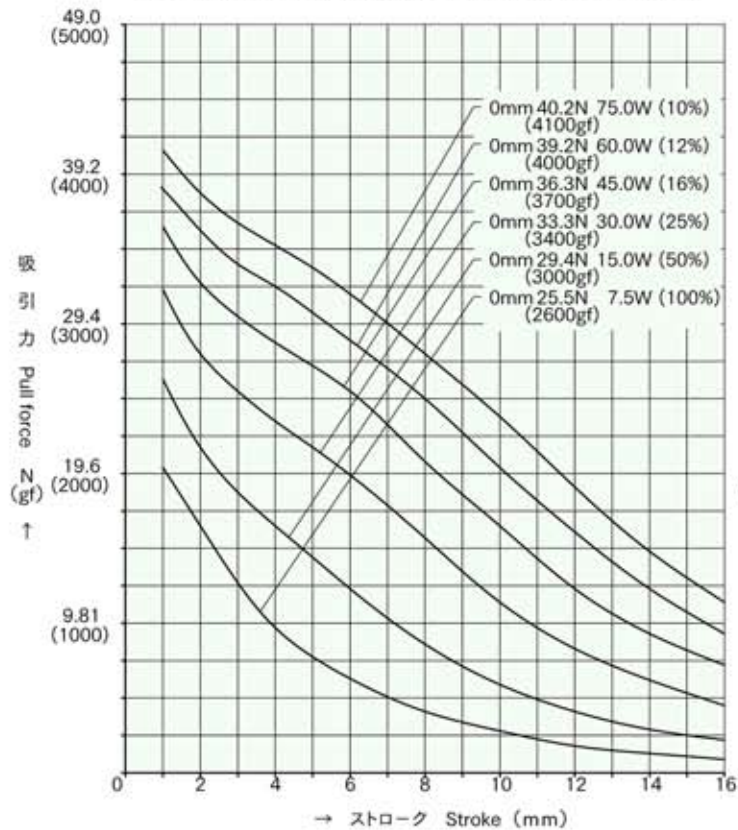

外形寸法
Dimensions

■ ストローク / 吸引力特性
Stroke and Pull Force Characteristics

■ 容量 / 吸引力特性
Power and Pull Force Characteristics

標準コイル表 連続定格 7.5W
Standard Coil Specifications
Cont. rating 7.5W

電圧 (V) Voltage	抵抗 (Ω) Resistance	電流 (mA) Current
6	4.8	1250
12	19.2	625
24	76.8	313

- 総重量: 307.0g
Total weight
- プランジャー重量: 36.5g
Plunger weight