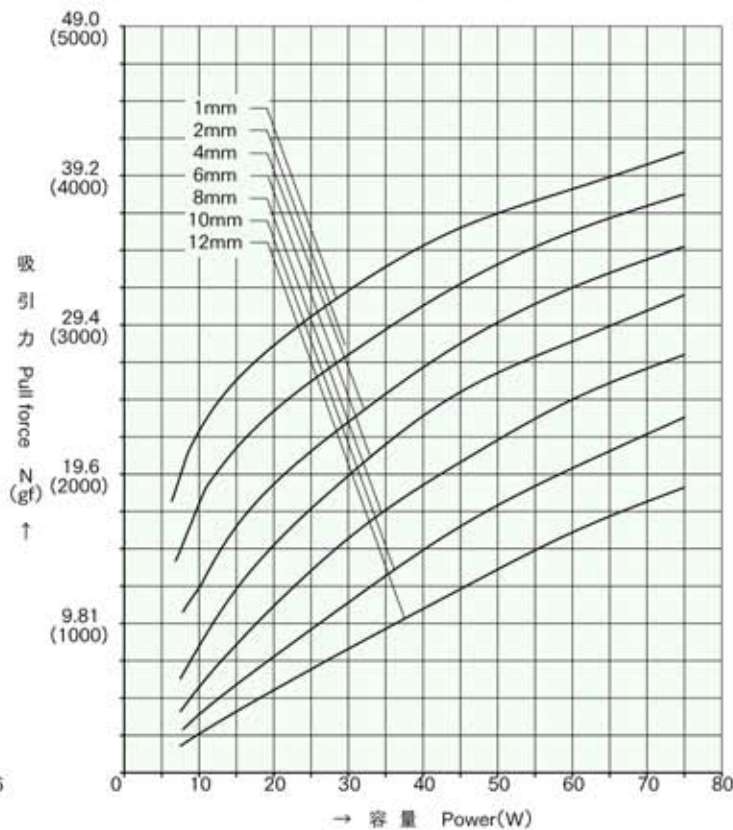

外形寸法
Dimensions

■ ストローク / 吸引力特性
Stroke and Pull Force Characteristics

■ 容量 / 吸引力特性
Power and Pull Force Characteristics

標準コイル表 連続定格 7.5W
Standard Coil Specifications
Cont. rating 7.5W

電圧 (V) Voltage	抵抗 (Ω) Resistance	電流 (mA) Current
6	4.8	1250
12	19.2	625
24	76.8	313

- 総重量: 307.0g
Total weight
- プランジャー重量: 36.5g
Plunger weight