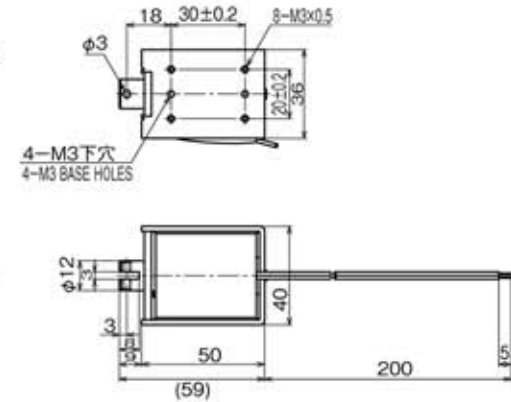

外形寸法
Dimensions

■ ストローク / 吸引力特性
Stroke and Pull Force Characteristics

■ 容量 / 吸引力特性
Power and Pull Force Characteristics

標準コイル表 連続定格 7.5W
Standard Coil Specifications
Cont. rating 7.5W

電圧 (V) Voltage	抵抗 (Ω) Resistance	電流 (mA) Current
6	4.8	1250
12	19.2	625
24	76.8	313

- 総重量: 307.0g
Total weight
- プランジャー重量: 36.5g
Plunger weight