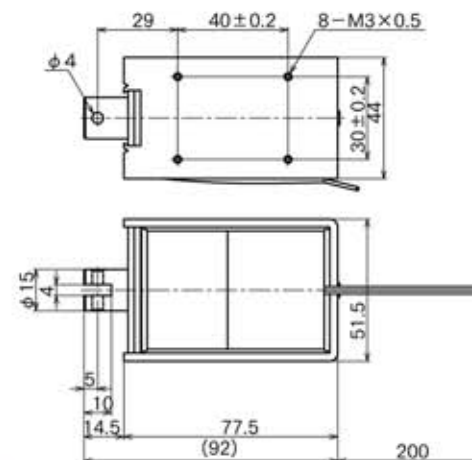

外形寸法  
Dimensions

■ ストローク / 吸引力特性  
Stroke and Pull Force Characteristics

■ 容量 / 吸引力特性  
Power and Pull Force Characteristics

標準コイル表 連続定格 13W  
Standard Coil Specifications  
Cont. rating 13W

電圧 (V) Voltage	抵抗 (Ω) Resistance	電流 (mA) Current
6	2.8	2143
12	11.1	1081
24	44.3	542

- 総重量 : 815.0g  
Total weight
- プランジャー重量 : 92.0g  
Plunger weight