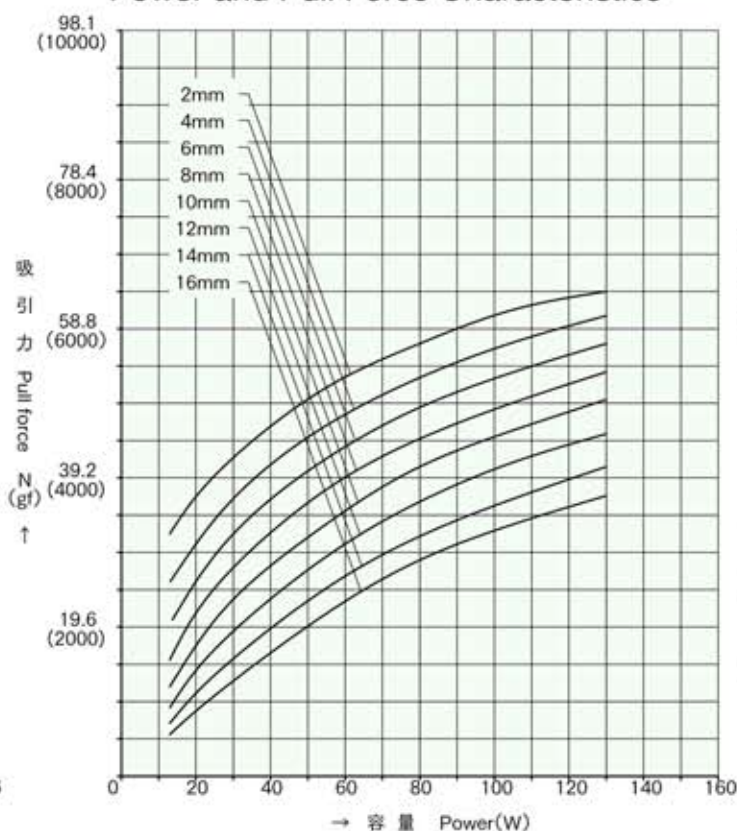

外形寸法  
Dimensions

■ ストローク / 吸引力特性  
Stroke and Pull Force Characteristics

■ 容量 / 吸引力特性  
Power and Pull Force Characteristics

標準コイル表 連続定格 13W  
Standard Coil Specifications  
Cont. rating 13W

電圧 (V) Voltage	抵抗 (Ω) Resistance	電流 (mA) Current
6	2.8	2143
12	11.1	1081
24	44.3	542

- 総重量 : 815.0g  
Total weight
- プランジャー重量 : 92.0g  
Plunger weight