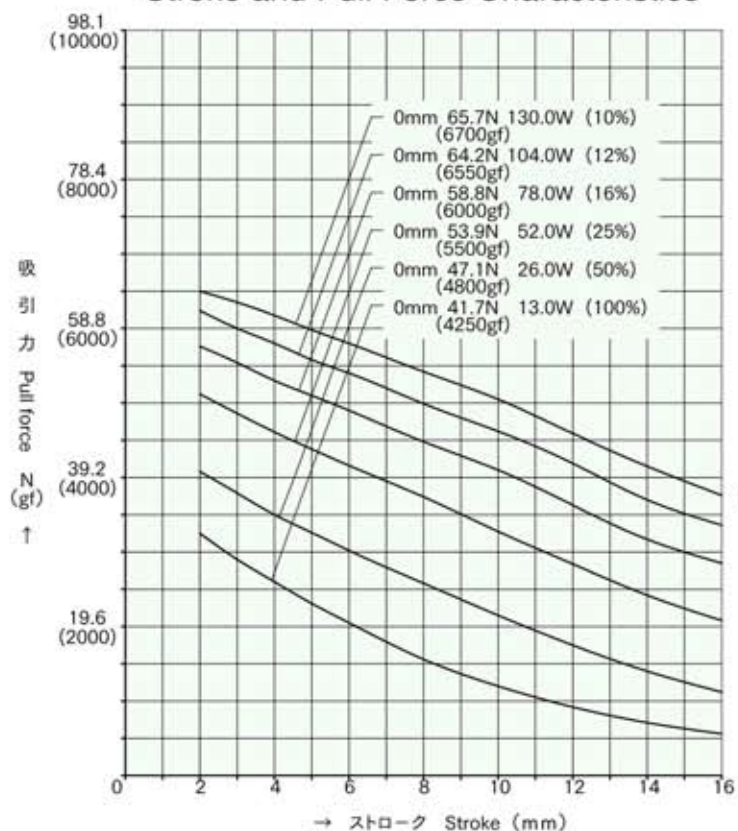

外形寸法  
Dimensions

■ ストローク / 吸引力特性  
Stroke and Pull Force Characteristics

■ 容量 / 吸引力特性  
Power and Pull Force Characteristics

標準コイル表 連続定格 13W  
Standard Coil Specifications  
Cont. rating 13W

電圧 (V) Voltage	抵抗 (Ω) Resistance	電流 (mA) Current
6	2.8	2143
12	11.1	1081
24	44.3	542

- 総重量 : 815.0g  
Total weight
- プランジャー重量 : 92.0g  
Plunger weight