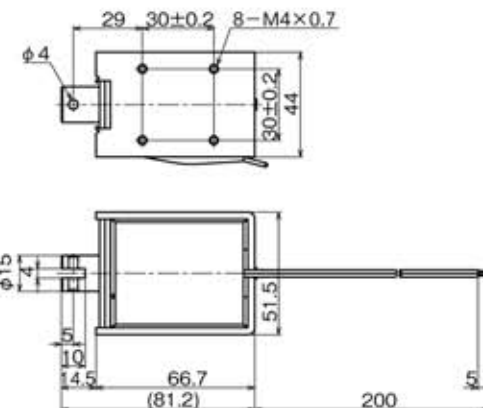

外形寸法
Dimensions

■ ストローク / 吸引力特性
Stroke and Pull Force Characteristics

■ 容量 / 吸引力特性
Power and Pull Force Characteristics

標準コイル表 連続定格 11W
Standard Coil Specifications
Cont. rating 11W

電圧 (V) Voltage	抵抗 (Ω) Resistance	電流 (mA) Current
6	3.3	1818
12	13.1	916
24	52.4	458

- 総重量: 682.0g
Total weight
- プランジャー重量: 77.0g
Plunger weight