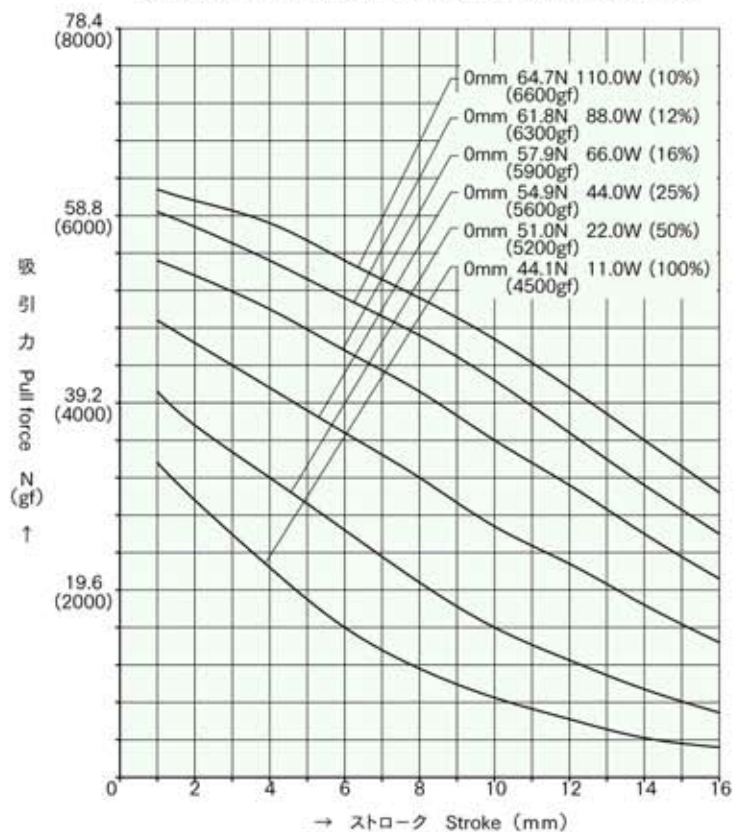

外形寸法
Dimensions

■ ストローク / 吸引力特性
Stroke and Pull Force Characteristics

■ 容量 / 吸引力特性
Power and Pull Force Characteristics

標準コイル表 連続定格 11W
Standard Coil Specifications
Cont. rating 11W

電圧 (V) Voltage	抵抗 (Ω) Resistance	電流 (mA) Current
6	3.3	1818
12	13.1	916
24	52.4	458

- 総重量: 682.0g
Total weight
- プランジャー重量: 77.0g
Plunger weight