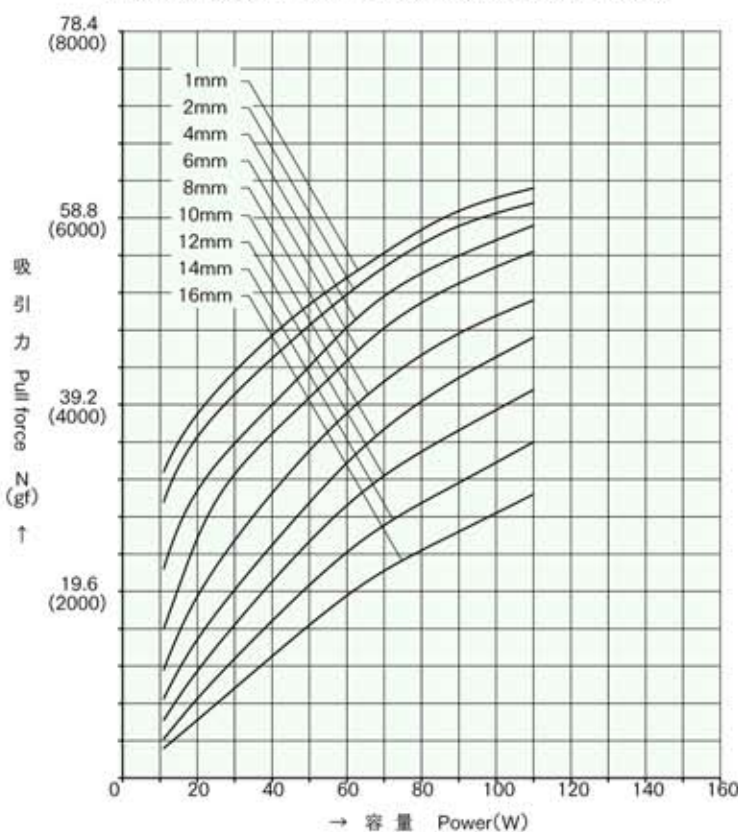

外形寸法
Dimensions

■ ストローク / 吸引力特性
Stroke and Pull Force Characteristics

■ 容量 / 吸引力特性
Power and Pull Force Characteristics

標準コイル表 連続定格 11W
Standard Coil Specifications
Cont. rating 11W

電圧 (V) Voltage	抵抗 (Ω) Resistance	電流 (mA) Current
6	3.3	1818
12	13.1	916
24	52.4	458

- 総重量: 682.0g
Total weight
- プランジャー重量: 77.0g
Plunger weight