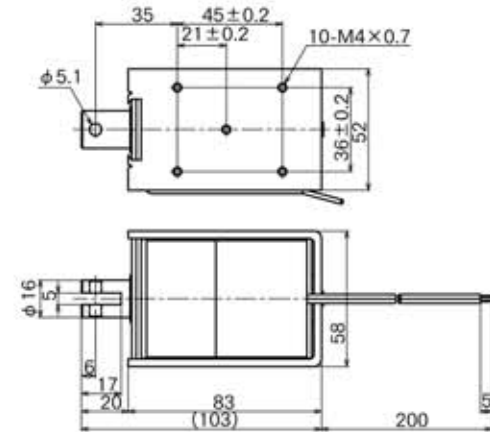

外形寸法
Dimensions

■ ストローク / 吸引力特性
Stroke and Pull Force Characteristics

■ 容量 / 吸引力特性
Power and Pull Force Characteristics

標準コイル表 連続定格 14.5W
Standard Coil Specifications
Cont. rating 14.5W

電圧 (V) Voltage	抵抗 (Ω) Resistance	電流 (mA) Current
6	2.5	2400
12	9.9	1212
24	39.7	605

- 総重量 : 1032.0g
Total weight
- プランジャー重量 : 118.0g
Plunger weight