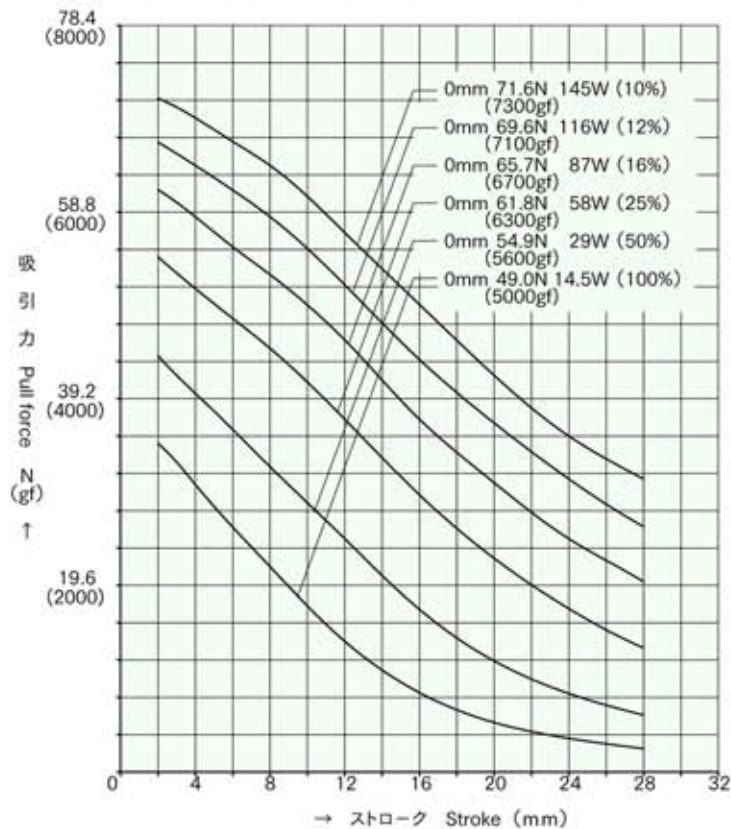

外形寸法
Dimensions

■ ストローク / 吸引力特性
Stroke and Pull Force Characteristics

■ 容量 / 吸引力特性
Power and Pull Force Characteristics

標準コイル表 連続定格 14.5W
Standard Coil Specifications
Cont. rating 14.5W

電圧 (V) Voltage	抵抗 (Ω) Resistance	電流 (mA) Current
6	2.5	2400
12	9.9	1212
24	39.7	605

- 総重量 : 1032.0g
Total weight
- プランジャー重量 : 118.0g
Plunger weight