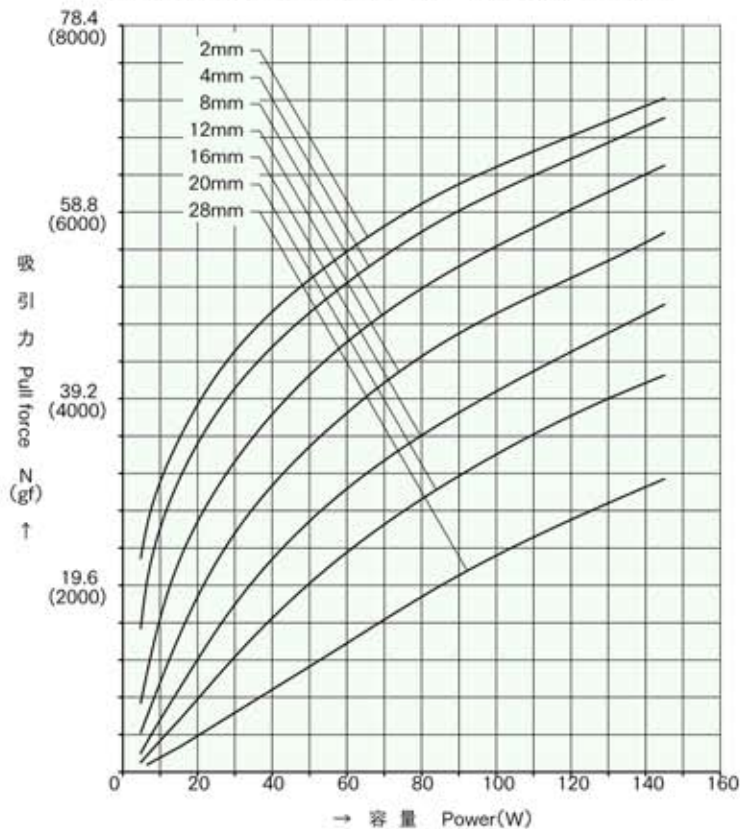

外形寸法
Dimensions

■ ストローク / 吸引力特性
Stroke and Pull Force Characteristics

■ 容量 / 吸引力特性
Power and Pull Force Characteristics

標準コイル表 連続定格 14.5W
Standard Coil Specifications
Cont. rating 14.5W

電圧 (V) Voltage	抵抗 (Ω) Resistance	電流 (mA) Current
6	2.5	2400
12	9.9	1212
24	39.7	605

- 総重量 : 1032.0g
Total weight
- プランジャー重量 : 118.0g
Plunger weight