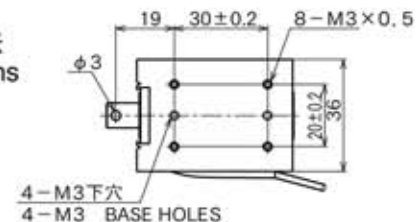

外形寸法  
Dimensions

## ■ ストローク / 吸引力特性 Stroke and Pull Force Characteristics

## ■ 容量 / 吸引力特性 Power and Pull Force Characteristics

標準コイル表 連続定格 7W  
Standard Coil Specifications  
Cont. rating 7W

電圧 (V) Voltage	抵抗 (Ω) Resistance	電流 (mA) Current
6	5.1	1476
12	20.6	583
24	82.3	292

- 総重量：296.0g  
Total weight
- プランジャー重量：46.0g  
Plunger weight