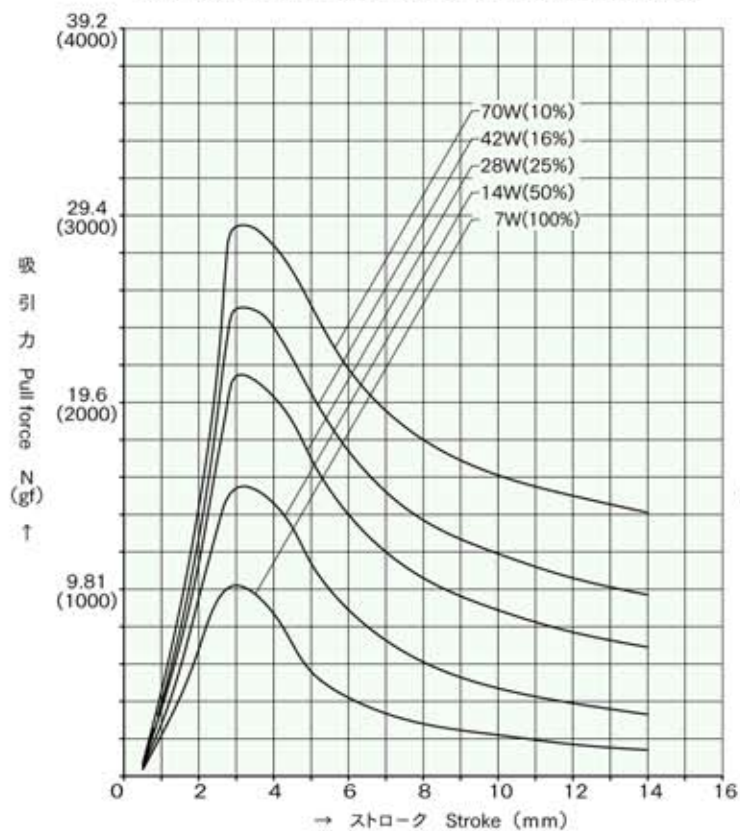

外形寸法  
Dimensions

## ■ ストローク / 吸引力特性 Stroke and Pull Force Characteristics

## ■ 容量 / 吸引力特性 Power and Pull Force Characteristics

標準コイル表 連続定格 7W  
Standard Coil Specifications  
Cont. rating 7W

電圧 (V) Voltage	抵抗 (Ω) Resistance	電流 (mA) Current
6	5.1	1476
12	20.6	583
24	82.3	292

- 総重量：296.0g  
Total weight
- プランジャー重量：46.0g  
Plunger weight