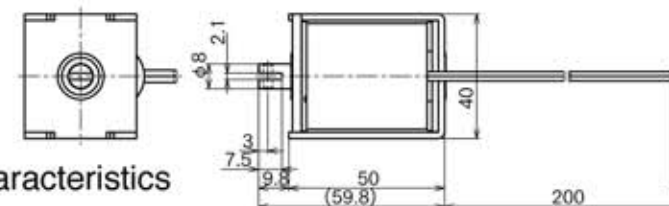

外形寸法  
Dimensions

## ■ ストローク / 吸引力特性 Stroke and Pull Force Characteristics

## ■ 容量 / 吸引力特性 Power and Pull Force Characteristics

標準コイル表 連続定格 7W  
Standard Coil Specifications  
Cont. rating 7W

電圧 (V) Voltage	抵抗 (Ω) Resistance	電流 (mA) Current
6	5.1	1476
12	20.6	583
24	82.3	292

- 総重量：296.0g  
Total weight
- プランジャー重量：46.0g  
Plunger weight