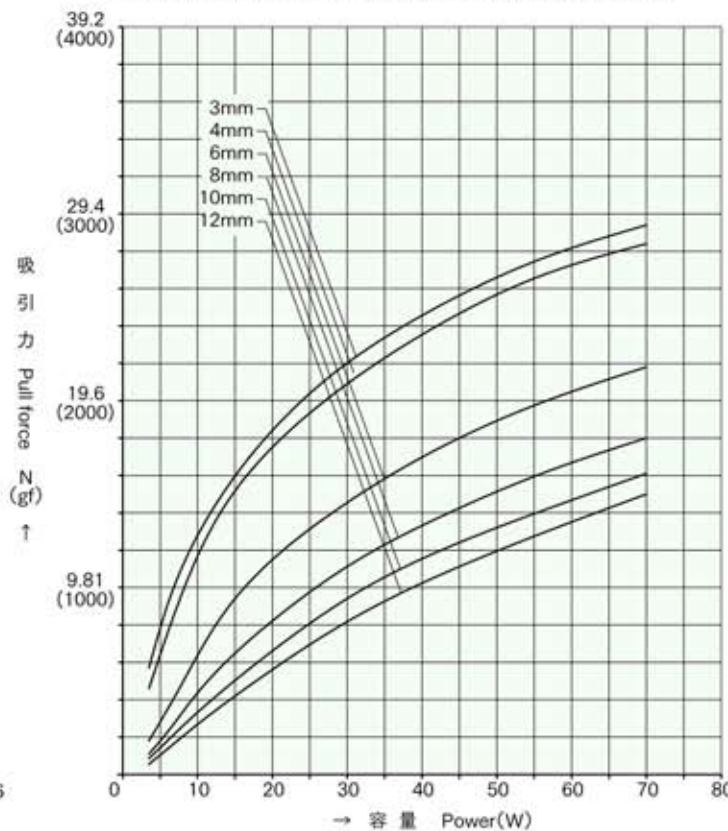

外形寸法  
Dimensions

## ■ ストローク / 吸引力特性 Stroke and Pull Force Characteristics

## ■ 容量 / 吸引力特性 Power and Pull Force Characteristics

標準コイル表 連続定格 7W  
Standard Coil Specifications  
Cont. rating 7W

電圧 (V) Voltage	抵抗 (Ω) Resistance	電流 (mA) Current
6	5.1	1476
12	20.6	583
24	82.3	292

- 総重量：296.0g  
Total weight
- プランジャー重量：46.0g  
Plunger weight